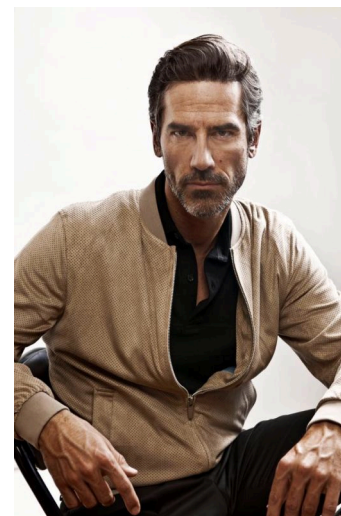

Gilles C

HEIGHT 6'0"/183CM WAIST 34"/86CM
 CHEST 40" / 101CM SHOE 9.5 US/43.0 EU/9.0 UK
 HAIR BROWN EYES HAZEL

Tel: Suisse/Switzerland: + 41 (0) 22 747 75 63| France: + 33 (0)6 11 22 14 61
 Email: thierry.maurer@unitedmodels.eu