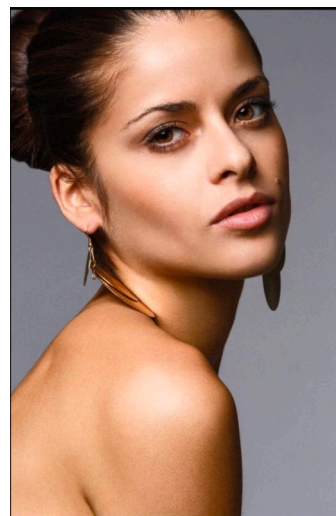

Gaëlle C

HEIGHT 69"/175CM BUST 32.5"/83CM WAIST 24.5"/62CM
HIPS 37" / 94CM SHOE 9.0 US/40.0 EU/6.5 UK
HAIR BROWN EYES GREEN/BROWN

Tel: Suisse/Switzerland: + 41 (0) 22 747 75 63| France: + 33 (0)6 11 22 14 61
Email: thierry.maurer@unitedmodels.eu