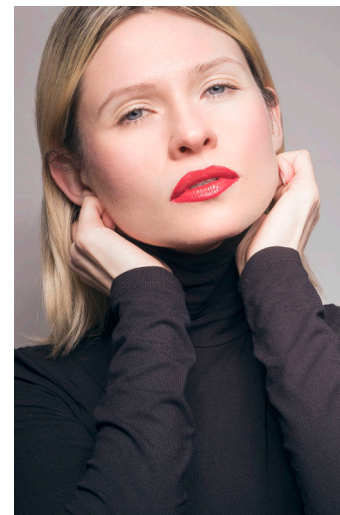

Elena S

HEIGHT 68.5"/174CM BUST 33.5"/85CM WAIST 25.5"/65CM
HIPS 35.5" / 90CM SHOE 8.0 US/39.0 EU/6.0 UK
HAIR BLONDE EYES BLUE

Tel: Suisse/Switzerland: + 41 (0) 22 747 75 63| France: + 33 (0)6 11 22 14 61
Email: thierry.maurer@unitedmodels.eu