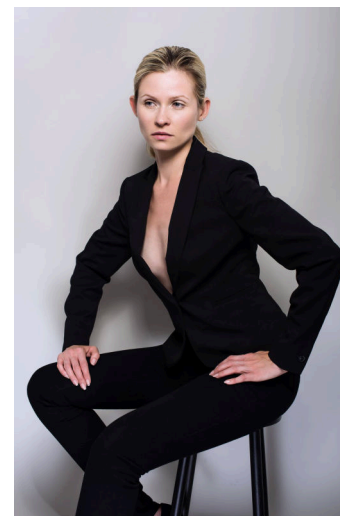

Elena S

HEIGHT 68.5"/174CM BUST 33.5"/85CM WAIST 25.5"/65CM
HIPS 35.5" / 90CM SHOE 8.0 US/39.0 EU/6.0 UK
HAIR BLONDE EYES BLUE

Tel: Suisse/Switzerland: + 41 (0) 22 747 75 63| France: + 33 (0)6 11 22 14 61
Email: thierry.maurer@unitedmodels.eu