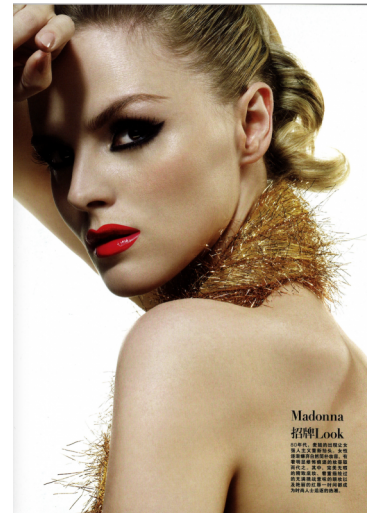

Elaine A

HEIGHT 5'9.5"/176CM BUST 33.5"/85CM WAIST 24.5"/62CM
 HIPS 35.5" / 90CM SHOE 8.0 US/39.0 EU/6.0 UK
 HAIR BLONDE EYES BROWN

Tel: Suisse/Switzerland: + 41 (0) 22 747 75 63| France: + 33 (0)6 11 22 14 61
 Email: thierry.maurer@unitedmodels.eu