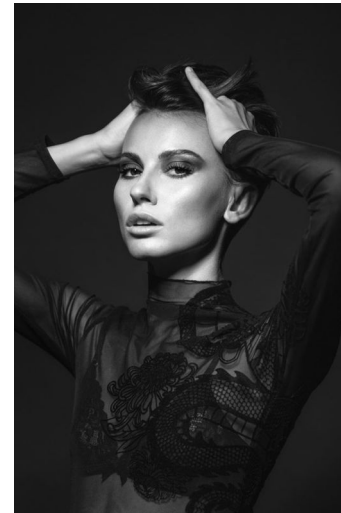

**Carla M**

HEIGHT 67"/170CM BUST 29"/74CM WAIST 23.5"/60CM  
HIPS 33" / 84CM SHOE 8.0 US/39.0 EU/6.0 UK  
HAIR LIGHT BROWN EYES HAZEL

Tel: Suisse/Switzerland: + 41 (0) 22 747 75 63| France: + 33 (0)2 51 27 25 65  
Email: [thierry.maurer@unitedmodels.eu](mailto:thierry.maurer@unitedmodels.eu)