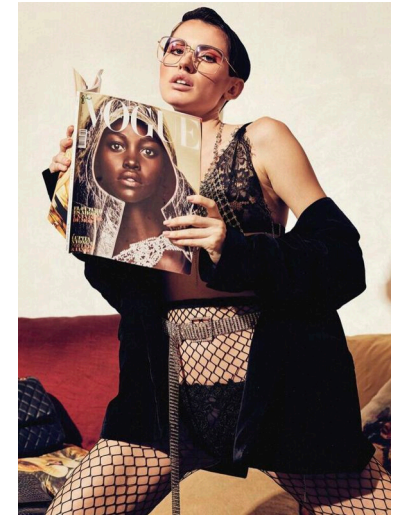

**Carla M**

HEIGHT 67"/170CM BUST 29"/74CM WAIST 23.5"/60CM  
HIPS 33" / 84CM SHOE 8.0 US/39.0 EU/6.0 UK  
HAIR LIGHT BROWN EYES HAZEL

Tel: Suisse/Switzerland: + 41 (0) 22 747 75 63| France: + 33 (0)2 51 27 25 65  
Email: [thierry.maurer@unitedmodels.eu](mailto:thierry.maurer@unitedmodels.eu)