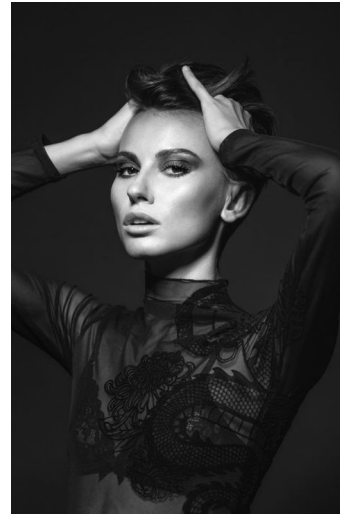

Carla M

HEIGHT 67"/170CM BUST 29"/74CM WAIST 23.5"/60CM
HIPS 33" / 84CM SHOE 8.0 US/39.0 EU/6.0 UK
HAIR LIGHT BROWN EYES HAZEL

Tel: Suisse/Switzerland: + 41 (0) 22 747 75 63| France: + 33 (0)6 11 22 14 61
Email: thierry.maurer@unitedmodels.eu