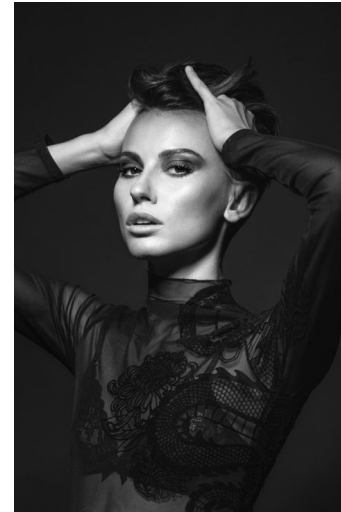

**Carla M**

HEIGHT 67"/170CM BUST 29"/74CM WAIST 23.5"/60CM  
HIPS 33" / 84CM SHOE 8.0 US/39.0 EU/6.0 UK  
HAIR LIGHT BROWN EYES HAZEL

Tel: Suisse/Switzerland: + 41 (0) 22 747 75 63| France: + 33 (0)2 51 27 25 65  
Email: [thierry.maurer@unitedmodels.eu](mailto:thierry.maurer@unitedmodels.eu)