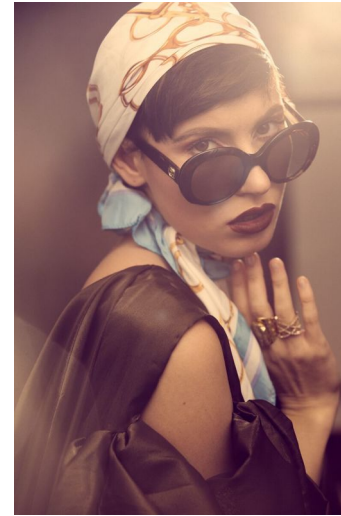

**Carla M**

HEIGHT 67"/170CM BUST 29"/74CM WAIST 23.5"/60CM  
HIPS 33" / 84CM SHOE 8.0 US/39.0 EU/6.0 UK  
HAIR LIGHT BROWN EYES HAZEL

Tel: Suisse/Switzerland: + 41 (0) 22 747 75 63| France: + 33 (0)2 51 27 25 65  
Email: [thierry.maurer@unitedmodels.eu](mailto:thierry.maurer@unitedmodels.eu)