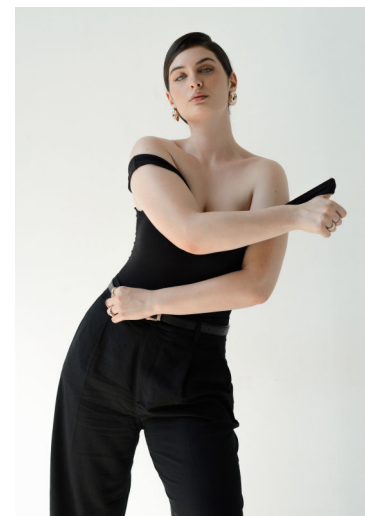

Beatrice R

HEIGHT 68.5"/174CM BUST 38.5"/98CM WAIST 28.5"/72CM
HIPS 41.5" / 105CM SHOE 9.0 US/40.0 EU/6.5 UK
HAIR BROWN EYES BLUE

THE
UM

Tel: Suisse/Switzerland: + 41 (0) 22 747 75 63| France: + 33 (0)6 11 22 14 61
Email: thierry.maurer@unitedmodels.eu