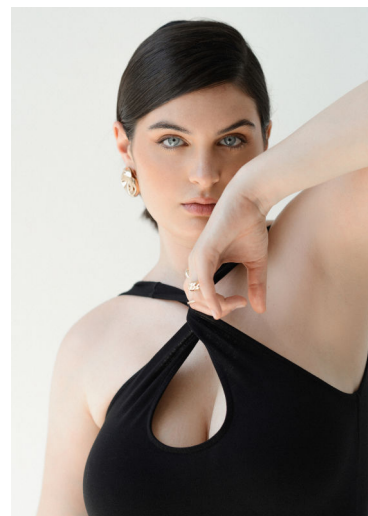

Beatrice R

HEIGHT 68.5"/174CM BUST 38.5"/98CM WAIST 28.5"/72CM
HIPS 41.5" / 105CM SHOE 9.0 US/40.0 EU/6.5 UK
HAIR BROWN EYES BLUE

THE
UM

Tel: Suisse/Switzerland: + 41 (0) 22 747 75 63| France: + 33 (0)6 11 22 14 61
Email: thierry.maurer@unitedmodels.eu