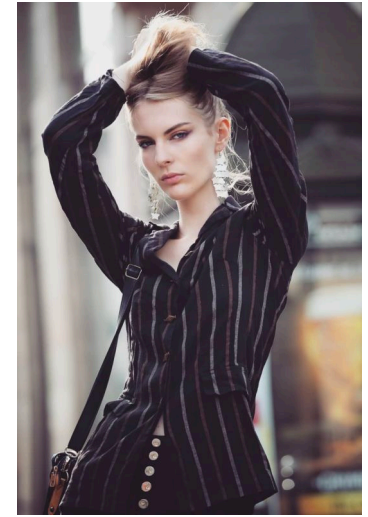

Barbara S

HEIGHT 5'9.5"/176CM BUST 33.5"/85CM WAIST 25.5"/65CM
HIPS 36" / 91CM SHOE 10.0 US/41.0 EU/7.0 UK
HAIR BLONDE EYES BLUE

THE
UM

Tel: Suisse/Switzerland: + 41 (0) 22 747 75 63| France: + 33 (0)2 51 27 25 65
Email: thierry.maurer@unitedmodels.eu