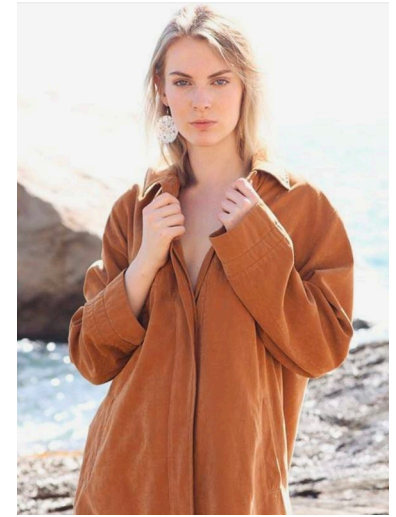

Barbara S

HEIGHT 5'9.5"/176CM BUST 33.5"/85CM WAIST 25.5"/65CM
HIPS 36" / 91CM SHOE 10.0 US/41.0 EU/7.0 UK
HAIR BLONDE EYES BLUE

THE
UM

Tel: Suisse/Switzerland: + 41 (0) 22 747 75 63| France: + 33 (0)2 51 27 25 65
Email: thierry.maurer@unitedmodels.eu