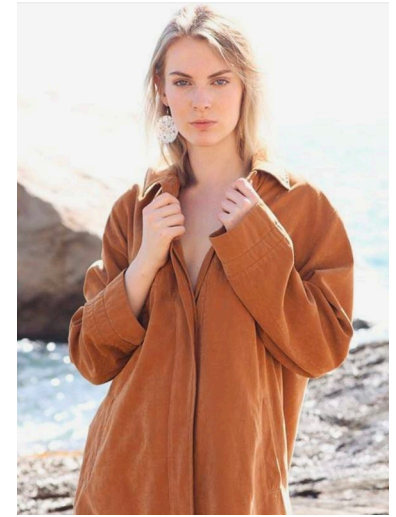

## Barbara S

HEIGHT 5'9.5"/176CM BUST 33.5"/85CM WAIST 25.5"/65CM  
HIPS 36" / 91CM SHOE 10.0 US/41.0 EU/7.0 UK  
HAIR BLONDE EYES BLUE

THE  
**UM**

Tel: Suisse/Switzerland: + 41 (0) 22 747 75 63| France: + 33 (0)6 11 22 14 61  
Email: [thierry.maurer@unitedmodels.eu](mailto:thierry.maurer@unitedmodels.eu)