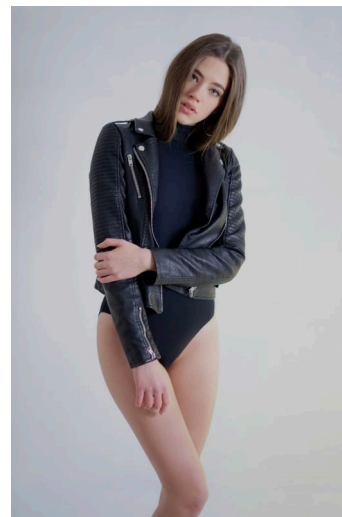

**Anabel J**

HEIGHT 67.5"/171CM BUST 32.5"/82CM WAIST 24.5"/62CM  
HIPS 35.5" / 90CM SHOE 8.0 US/39.0 EU/6.0 UK  
HAIR LIGHT BROWN EYES BLUE

THE  
**UM**

Tel: Suisse/Switzerland: + 41 (0) 22 747 75 63| France: + 33 (0)2 51 27 25 65  
Email: [thierry.maurer@unitedmodels.eu](mailto:thierry.maurer@unitedmodels.eu)