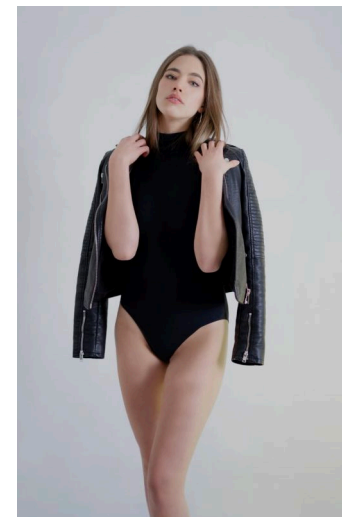

**Anabel J**

HEIGHT 67.5"/171CM BUST 32.5"/82CM WAIST 24.5"/62CM  
HIPS 35.5" / 90CM SHOE 8.0 US/39.0 EU/6.0 UK  
HAIR LIGHT BROWN EYES BLUE

THE  
**UM**

Tel: Suisse/Switzerland: + 41 (0) 22 747 75 63| France: + 33 (0)2 51 27 25 65  
Email: [thierry.maurer@unitedmodels.eu](mailto:thierry.maurer@unitedmodels.eu)