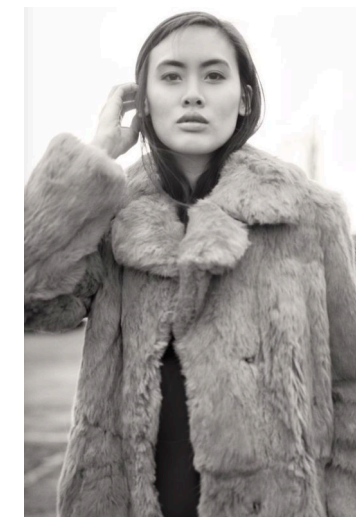

Aline K

HEIGHT 68.5"/174CM BUST 31.5"/80CM WAIST 23.5"/60CM
HIPS 35.5" / 90CM SHOE 8.0 US/39.0 EU/6.0 UK
HAIR BROWN EYES BROWN

Tel: Suisse/Switzerland: + 41 (0) 22 747 75 63| France: + 33 (0)2 51 27 25 65
Email: thierry.maurer@unitedmodels.eu