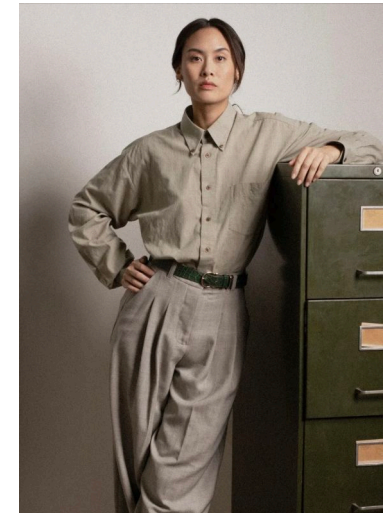

Aline K

HEIGHT 68.5"/174CM BUST 31.5"/80CM WAIST 23.5"/60CM
HIPS 35.5" / 90CM SHOE 8.0 US/39.0 EU/6.0 UK
HAIR BROWN EYES BROWN

Tel: Suisse/Switzerland: + 41 (0) 22 747 75 63| France: + 33 (0)6 11 22 14 61
Email: thierry.maurer@unitedmodels.eu