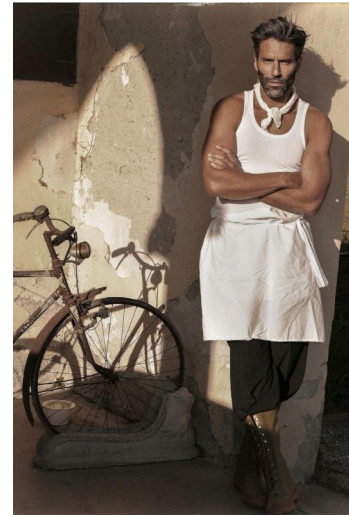

## Alban W

HEIGHT 6'1"/185CM WAIST 33"/84CM  
CHEST 40" / 102CM HIPS 39" / 99CM SHOE 9.5 US/43.0 EU/9.0 UK  
HAIR BROWN EYES HAZEL

THE  
UM

Tel: Suisse/Switzerland: + 41 (0) 22 747 75 63| France: + 33 (0)6 11 22 14 61  
Email: [thierry.maurer@unitedmodels.eu](mailto:thierry.maurer@unitedmodels.eu)