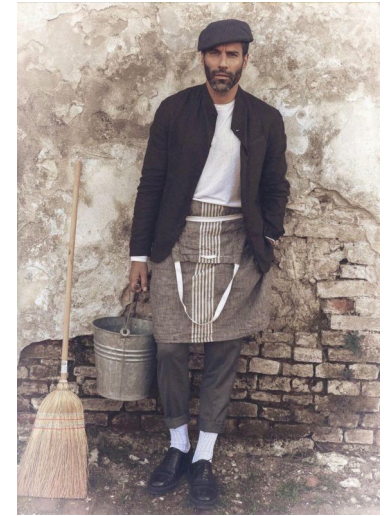

## Alban W

HEIGHT 6'1"/185CM WAIST 33"/84CM  
CHEST 40" / 102CM HIPS 39" / 99CM SHOE 9.5 US/43.0 EU/9.0 UK  
HAIR BROWN EYES HAZEL

THE  
UM

Tel: Suisse/Switzerland: + 41 (0) 22 747 75 63| France: + 33 (0)6 11 22 14 61  
Email: [thierry.maurer@unitedmodels.eu](mailto:thierry.maurer@unitedmodels.eu)