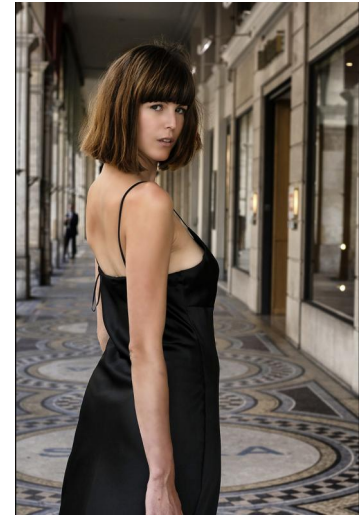

Youna L

HEIGHT 69.5"/177CM BUST 34.5"/88CM WAIST 27"/69CM
HIPS 38" / 97CM SHOE 9.0 US/40.0 EU/6.5 UK
HAIR LIGHT BROWN EYES BROWN

Tel: Suisse/Switzerland: + 41 (0) 22 747 75 63| France: + 33 (0)6 11 22 14 61
Email: thierry.maurer@unitedmodels.eu