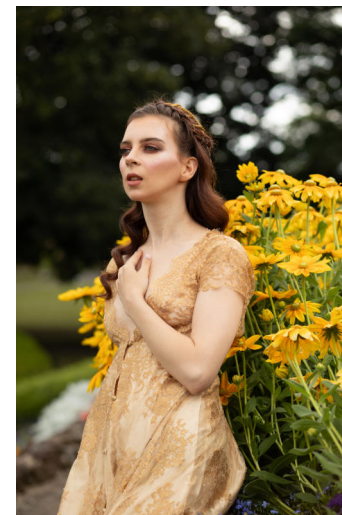

**Romy B**

HEIGHT 67"/170CM BUST 34"/86CM WAIST 25"/63CM  
HIPS 34" / 86CM SHOE 7.0 US/38.0 EU/5.0 UK  
HAIR LIGHT BROWN EYES GREEN/GREY

Tel: Suisse/Switzerland: + 41 (0) 22 747 75 63| France: + 33 (0)6 11 22 14 61  
Email: [thierry.maurer@unitedmodels.eu](mailto:thierry.maurer@unitedmodels.eu)