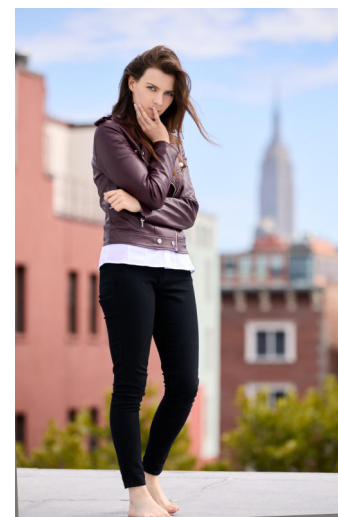

**Romy B**

HEIGHT 67"/170CM BUST 34"/86CM WAIST 25"/63CM  
HIPS 34" / 86CM SHOE 7.0 US/38.0 EU/5.0 UK  
HAIR LIGHT BROWN EYES GREEN/GREY

Tel: Suisse/Switzerland: + 41 (0) 22 747 75 63| France: + 33 (0)6 11 22 14 61  
Email: [thierry.maurer@unitedmodels.eu](mailto:thierry.maurer@unitedmodels.eu)