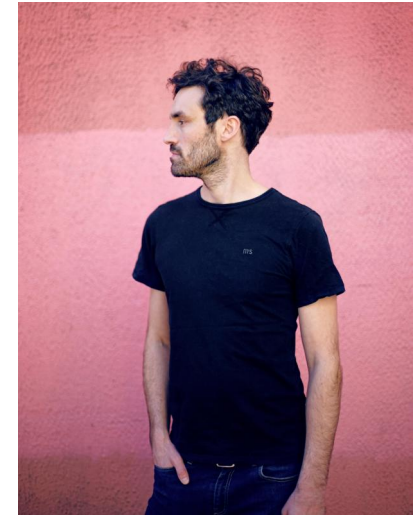

Rainier R

HEIGHT 5'11.5"/182CM WAIST 31.5"/80CM
CHEST 37.5" / 95CM HIPS 38" / 96CM SHOE 8.5 US/42.0 EU/8.0 UK
HAIR BROWN EYES BROWN

Tel: Suisse/Switzerland: + 41 (0) 22 747 75 63| France: + 33 (0)6 11 22 14 61
Email: thierry.maurer@unitedmodels.eu