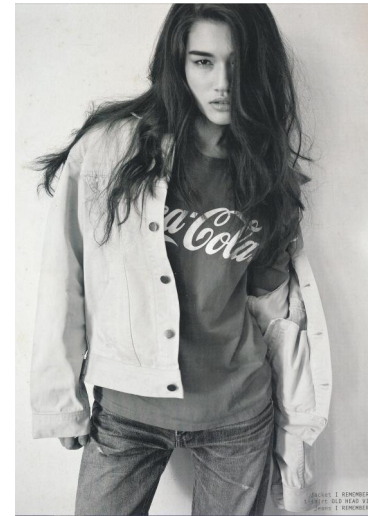

**Pim B**

HEIGHT 68.5"/174CM BUST 32"/81CM WAIST 25"/64CM  
 HIPS 35.5" / 90CM SHOE 8.0 US/39.0 EU/6.0 UK  
 HAIR DARK BROWN EYES HAZEL

Tel: Suisse/Switzerland: + 41 (0) 22 747 75 63| France: + 33 (0)6 11 22 14 61  
 Email: thierry.maurer@unitedmodels.eu