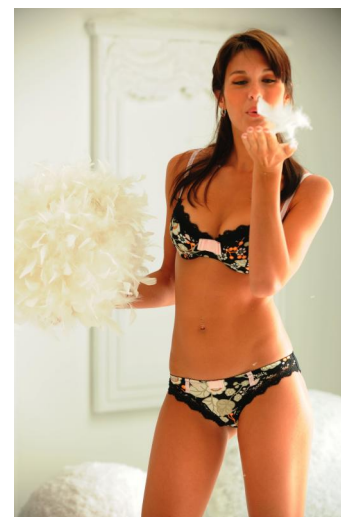

Pauline G

HEIGHT 5'7.5"/172CM BUST 33.5"/85CM WAIST 23.5"/60CM
HIPS 34.5" / 87CM SHOE 7.0 US/38.0 EU/5.0 UK
HAIR BROWN EYES BLUE

Tel: Suisse/Switzerland: + 41 (0) 22 747 75 63| France: + 33 (0)6 11 22 14 61
Email: thierry.maurer@unitedmodels.eu