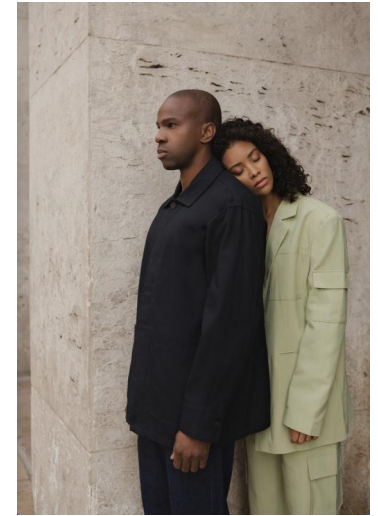

Mathieu ML

HEIGHT 6'0.5"/184CM WAIST 31.5"/80CM
CHEST 40" / 102CM HIPS 35.5" / 90CM SHOE 10.0 US/44.0 EU/9.5 UK
HAIR BLACK EYES BROWN

Tel: Suisse/Switzerland: + 41 (0) 22 747 75 63| France: + 33 (0)6 11 22 14 61
Email: thierry.maurer@unitedmodels.eu