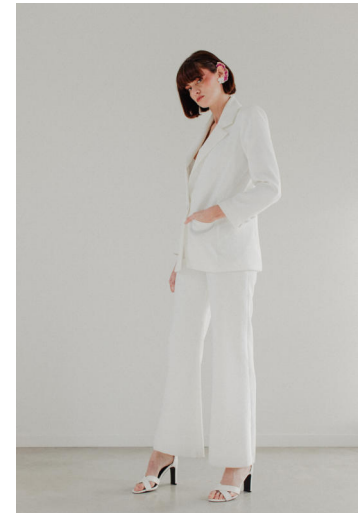

Marine D

HEIGHT 5'11"/180CM BUST 37.5"/95CM WAIST 29.5"/75CM
HIPS 39.5" / 100CM SHOE 10.0 US/41.0 EU/7.0 UK
HAIR LIGHT BROWN EYES GREEN

THE
UM

Tel: Suisse/Switzerland: + 41 (0) 22 747 75 63| France: + 33 (0)6 11 22 14 61
Email: thierry.maurer@unitedmodels.eu