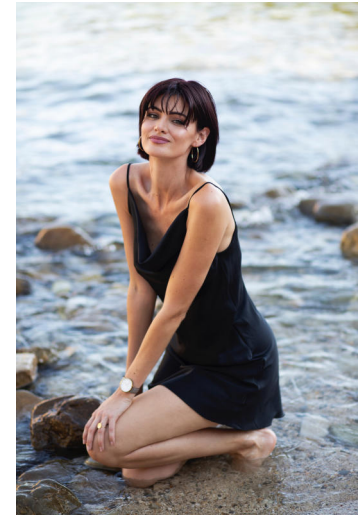

Marine D

HEIGHT 5'11"/180CM BUST 37.5"/95CM WAIST 29.5"/75CM
HIPS 39.5" / 100CM SHOE 10.0 US/41.0 EU/7.0 UK
HAIR LIGHT BROWN EYES GREEN

THE
UM

Tel: Suisse/Switzerland: + 41 (0) 22 747 75 63| France: + 33 (0)6 11 22 14 61
Email: thierry.maurer@unitedmodels.eu