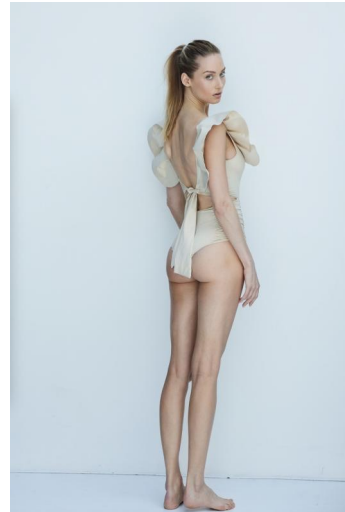

Marie E R

HEIGHT 5'10.5"/179CM BUST 35.5"/90CM WAIST 25"/63CM
HIPS 37" / 94CM SHOE 7.5 US/38.5 EU/5.5 UK
HAIR BLONDE EYES BLUE

Tel: Suisse/Switzerland: + 41 (0) 22 747 75 63| France: + 33 (0)6 11 22 14 61
Email: thierry.maurer@unitedmodels.eu