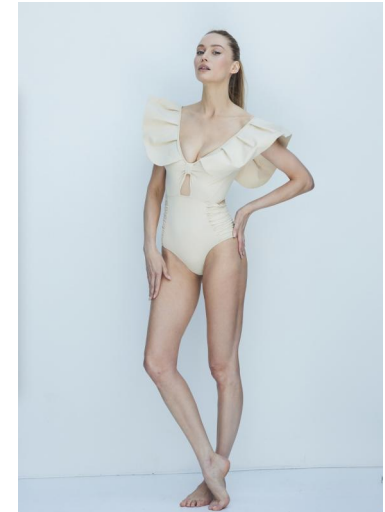

Marie E R

HEIGHT 5'10.5"/179CM BUST 35.5"/90CM WAIST 25"/63CM
HIPS 37" / 94CM SHOE 7.5 US/38.5 EU/5.5 UK
HAIR BLONDE EYES BLUE

Tel: Suisse/Switzerland: + 41 (0) 22 747 75 63| France: + 33 (0)6 11 22 14 61
Email: thierry.maurer@unitedmodels.eu