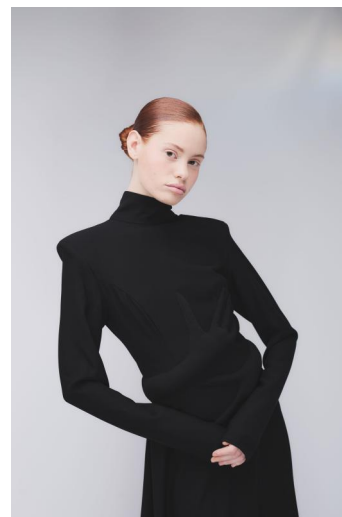

Lucia L

HEIGHT 67"/170CM BUST 30"/76CM WAIST 23.5"/60CM
HIPS 30" / 76CM SHOE 7.0 US/38.0 EU/5.0 UK
HAIR RED EYES GREEN

Tel: Suisse/Switzerland: + 41 (0) 22 747 75 63| France: + 33 (0)6 11 22 14 61
Email: thierry.maurer@unitedmodels.eu