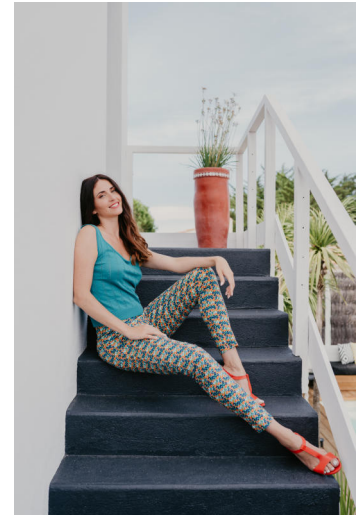

Frédérique C

HEIGHT 69"/175CM BUST 33.5"/85CM WAIST 25"/64CM
HIPS 34.5" / 88CM SHOE 7.0 US/38.0 EU/5.0 UK
HAIR LIGHT BROWN EYES GREEN/GREY

THE
UM

Tel: Suisse/Switzerland: + 41 (0) 22 747 75 63| France: + 33 (0)6 11 22 14 61
Email: thierry.maurer@unitedmodels.eu