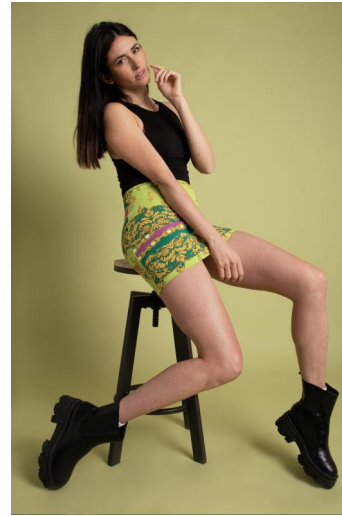

Frédérique C

HEIGHT 69"/175CM BUST 33.5"/85CM WAIST 25"/64CM
HIPS 34.5" / 88CM SHOE 7.0 US/38.0 EU/5.0 UK
HAIR LIGHT BROWN EYES GREEN/GREY

THE
UM

Tel: Suisse/Switzerland: + 41 (0) 22 747 75 63| France: + 33 (0)6 11 22 14 61
Email: thierry.maurer@unitedmodels.eu