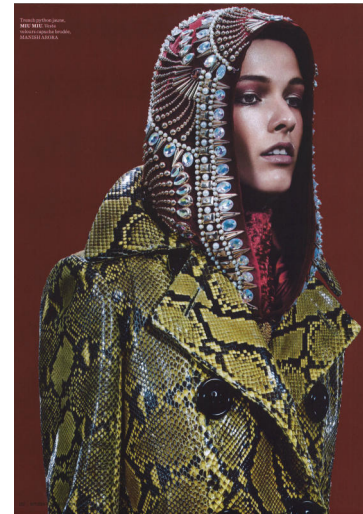

Emma O

HEIGHT 5'10.5"/179CM BUST 33"/84CM WAIST 25"/64CM
HIPS 34.5" / 88CM SHOE 7.0 US/38.0 EU/5.0 UK
HAIR LIGHT BROWN EYES HAZEL

Tel: Suisse/Switzerland: + 41 (0) 22 747 75 63| France: + 33 (0)6 11 22 14 61
Email: thierry.maurer@unitedmodels.eu