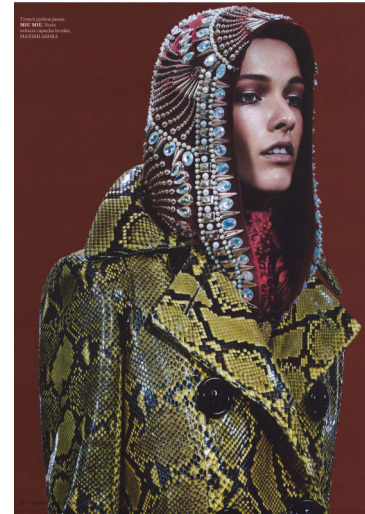

Emma O

HEIGHT 5'10.5"/179CM BUST 33"/84CM WAIST 25"/64CM
HIPS 34.5" / 88CM SHOE 7.0 US/38.0 EU/5.0 UK
HAIR LIGHT BROWN EYES HAZEL

Tel: Suisse/Switzerland: + 41 (0) 22 747 75 63| France: + 33 (0)6 11 22 14 61
Email: thierry.maurer@unitedmodels.eu