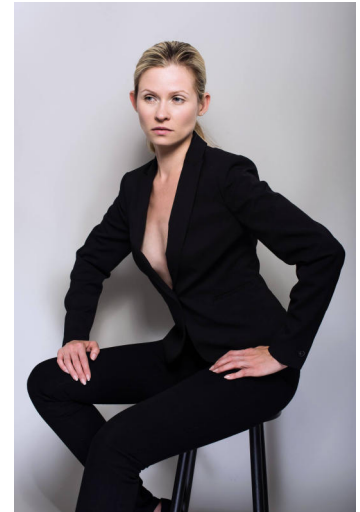

Elena S

HEIGHT 68.5"/174CM BUST 33.5"/85CM WAIST 25.5"/65CM
HIPS 35.5" / 90CM SHOE 8.0 US/39.0 EU/6.0 UK
HAIR BLONDE EYES BLUE

Tel: Suisse/Switzerland: + 41 (0) 22 747 75 63| France: + 33 (0)6 11 22 14 61
Email: thierry.maurer@unitedmodels.eu