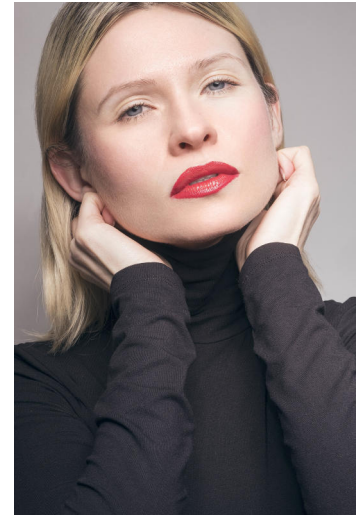

Elena S

HEIGHT 68.5"/174CM BUST 33.5"/85CM WAIST 25.5"/65CM
HIPS 35.5" / 90CM SHOE 8.0 US/39.0 EU/6.0 UK
HAIR BLONDE EYES BLUE

Tel: Suisse/Switzerland: + 41 (0) 22 747 75 63| France: + 33 (0)6 11 22 14 61
Email: thierry.maurer@unitedmodels.eu