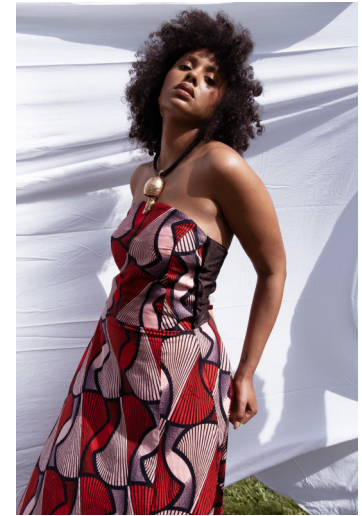

Crisalida C

HEIGHT 68.5"/174CM BUST 35.5"/90CM WAIST 28.5"/72CM
 HIPS 43" / 109CM SHOE 9.0 US/40.0 EU/6.5 UK
 HAIR BROWN EYES BROWN

Tel: Suisse/Switzerland: + 41 (0) 22 747 75 63| France: + 33 (0)6 11 22 14 61
 Email: thierry.maurer@unitedmodels.eu