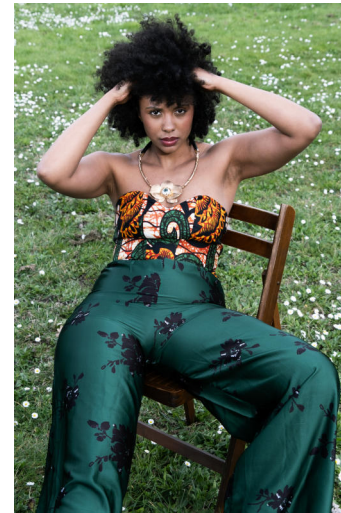

Crisalida C

HEIGHT 68.5"/174CM BUST 35.5"/90CM WAIST 28.5"/72CM
 HIPS 43" / 109CM SHOE 9.0 US/40.0 EU/6.5 UK
 HAIR BROWN EYES BROWN

Tel: Suisse/Switzerland: + 41 (0) 22 747 75 63| France: + 33 (0)6 11 22 14 61
 Email: thierry.maurer@unitedmodels.eu