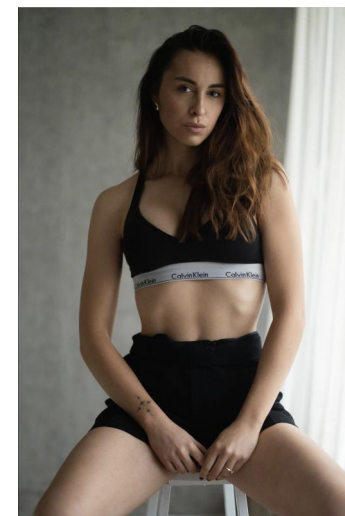

Blandine A

HEIGHT 5'11"/180CM BUST 33.5"/85CM WAIST 25"/63CM
HIPS 36.5" / 93CM SHOE 8.0 US/39.0 EU/6.0 UK
HAIR LIGHT BROWN EYES GREEN/BROWN

THE
UM

Tel: Suisse/Switzerland: + 41 (0) 22 747 75 63| France: + 33 (0)6 11 22 14 61
Email: thierry.maurer@unitedmodels.eu