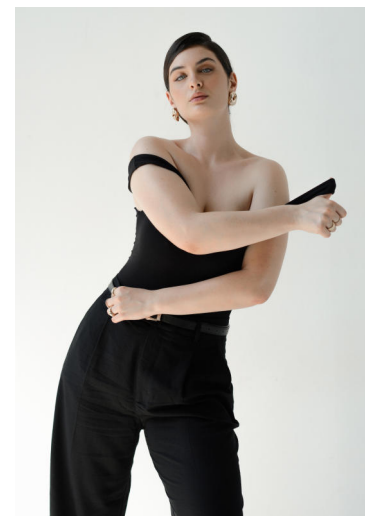

Beatrice R

HEIGHT 68.5"/174CM BUST 38.5"/98CM WAIST 28.5"/72CM
HIPS 41.5" / 105CM SHOE 9.0 US/40.0 EU/6.5 UK
HAIR BROWN EYES BLUE

THE
UM

Tel: Suisse/Switzerland: + 41 (0) 22 747 75 63| France: + 33 (0)6 11 22 14 61
Email: thierry.maurer@unitedmodels.eu