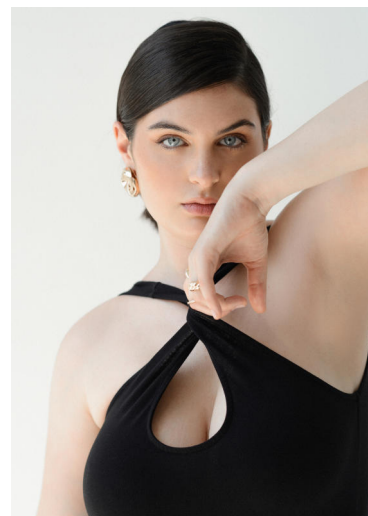

Beatrice R

HEIGHT 68.5"/174CM BUST 38.5"/98CM WAIST 28.5"/72CM
HIPS 41.5" / 105CM SHOE 9.0 US/40.0 EU/6.5 UK
HAIR BROWN EYES BLUE

THE
UM

Tel: Suisse/Switzerland: + 41 (0) 22 747 75 63| France: + 33 (0)6 11 22 14 61
Email: thierry.maurer@unitedmodels.eu