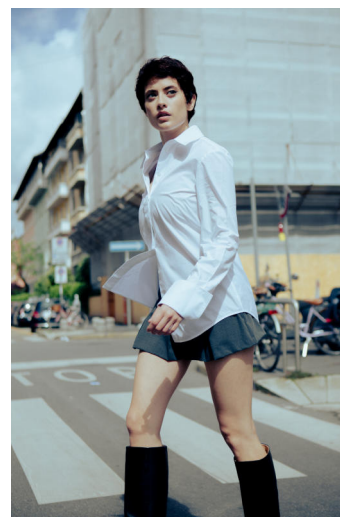

Annina P

HEIGHT 69"/175CM BUST 37.5"/95CM WAIST 27.5"/70CM
HIPS 40" / 102CM SHOE 7.0 US/38.0 EU/5.0 UK
HAIR BROWN EYES GREEN

Tel: Suisse/Switzerland: + 41 (0) 22 747 75 63| France: + 33 (0)6 11 22 14 61
Email: thierry.maurer@unitedmodels.eu